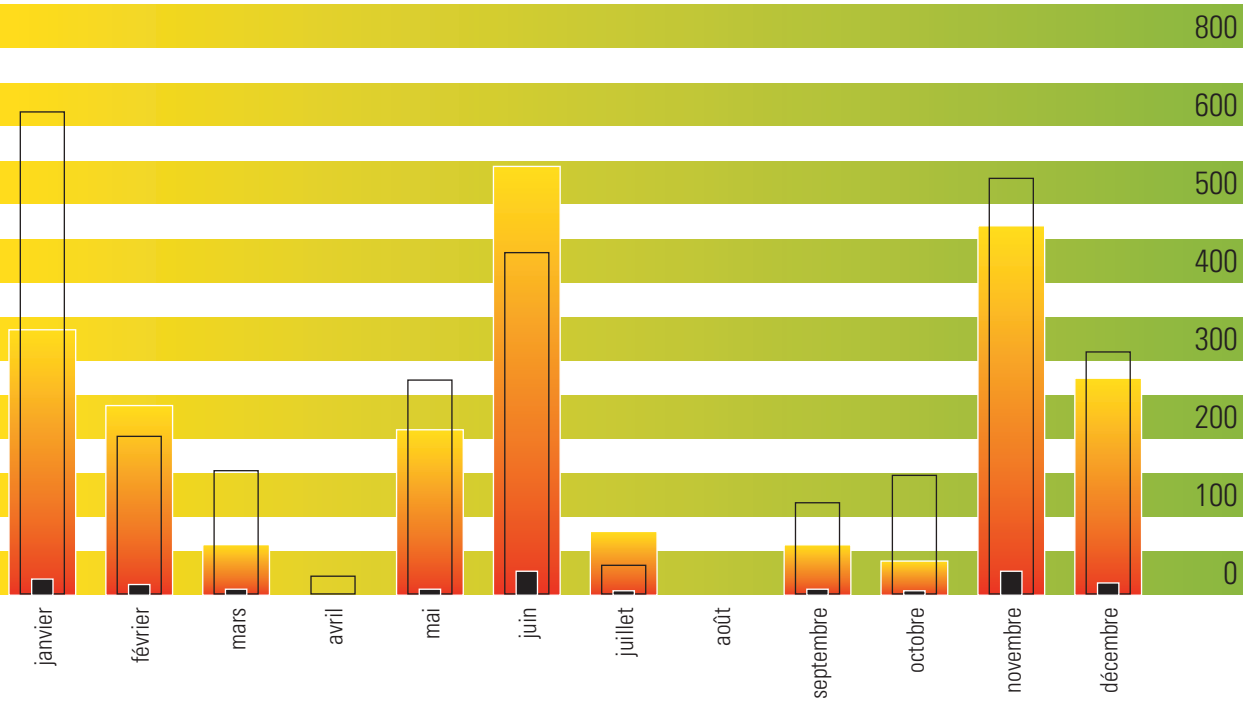

VISITES ÉCOLES 2010

TOTAL

Visiteurs en 2010: **2'330**

Visites en 2010: **132**

Visiteurs en 2009: **2'836**