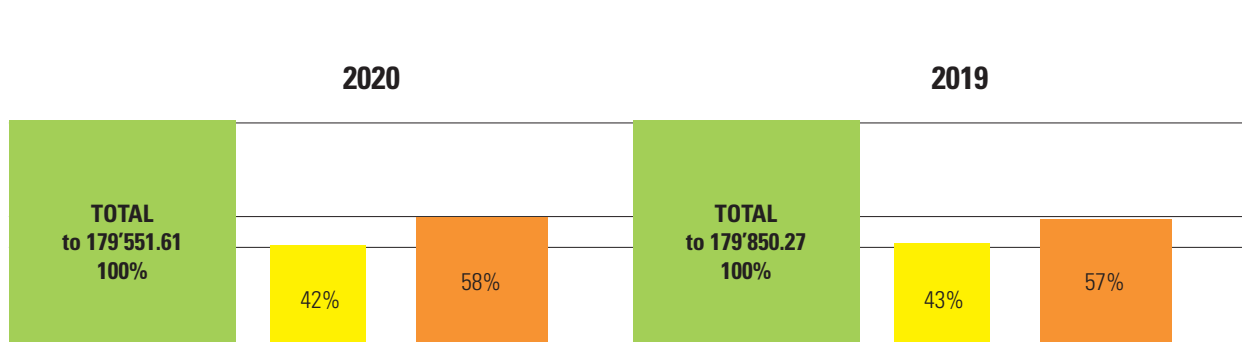

## MODE DE LIVRAISON RAIL / ROUTE

■ Livré par **rail** to 76'220.79  
■ Livré par **route** to 103'330.82

■ Livré par **rail** to 77'193.82  
■ Livré par **route** to 102'656.45